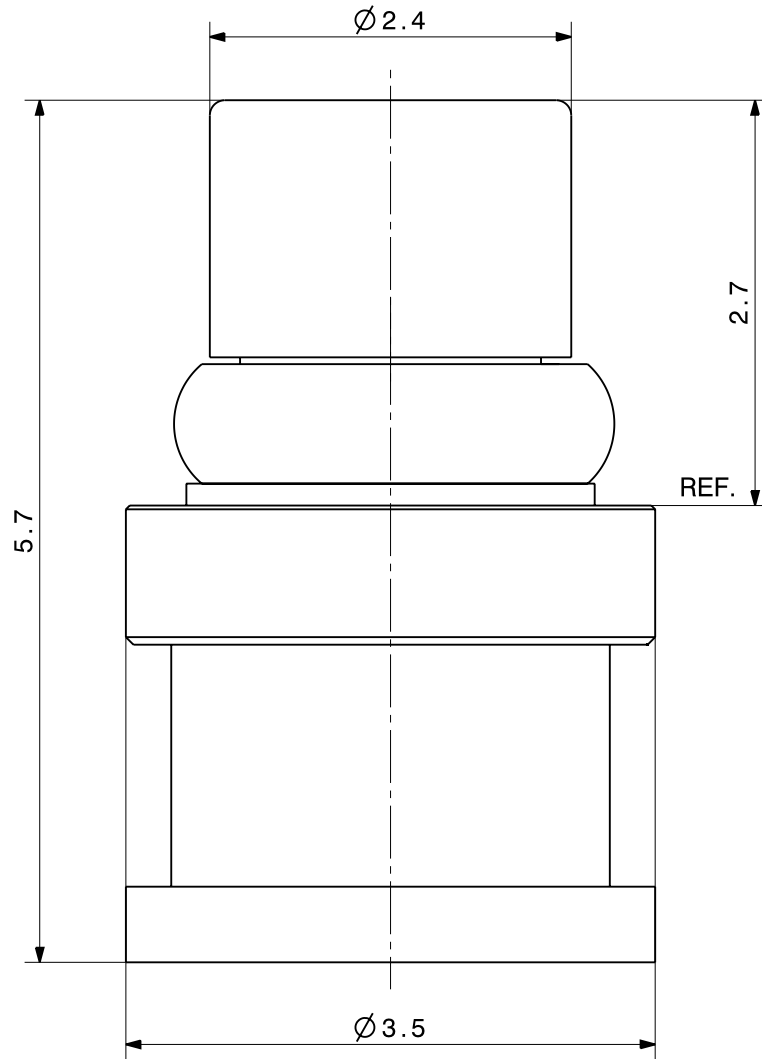

type / Typ: 11_MMPX-50-2-1		
dimensions in millimeter [mm]	part no. / Teile Nr.: PRO-00056825	B sheet/Blatt XX / XX
description / Beschreibung	drawing-no. / Zeichnungsnr.	Release
Cable_plug	DOU-00056825	B